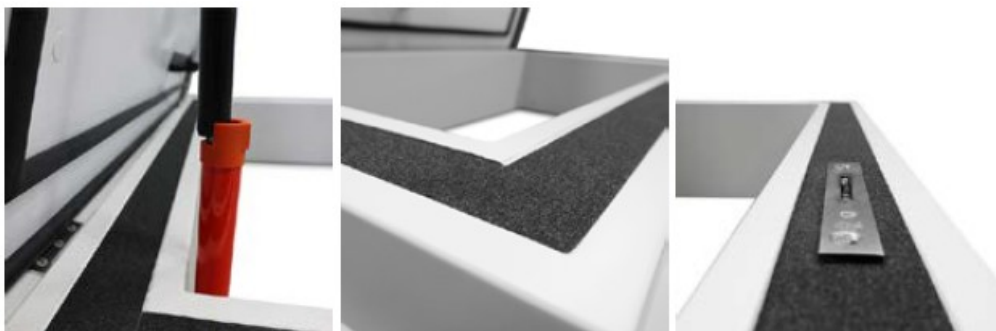

Technický list

Střešní výlez pro ploché střechy a pro střechy ve sklonu do 30 stupňů.

Masivní velmi pevná konstrukce z hliníku a kompozitních profilů.

Povrchová úprava barva světle šedá RAL 7047.

Na spodní části víka plastová krycí deska v barvě RAL 9010.

Kompletně tepelně oddělená konstrukce.

Lehce manuálně otevíratelný a uzavíratelný z vnější i vnitřní strany, opatřen zámekem se 3 klíči. (Není deklarován jako nouzový východ).

Ovládací madlo šikmo orientované umístěné na spodní straně víka.

Výlez opatřen pomocnými zvedáky, se zarážkou - pojistkou proti pádu víka.

Elektro pohon možný jako zvláštní provedení.

Výlezy o šířce 1200mm a větší možno dodat pouze s elektropohonem.

Výška rámu 280mm.

Úhel otevírání 70 stupňů.

Dodávka kompletně smontovaného výlezu k jednoduchému osazení na místě montáže v rámci provádění střešní krytiny.

Určeno pro izolace živičné nebo umělohmotné foliové či plechové.

Bez deklarovaných protipožárních vlastností.